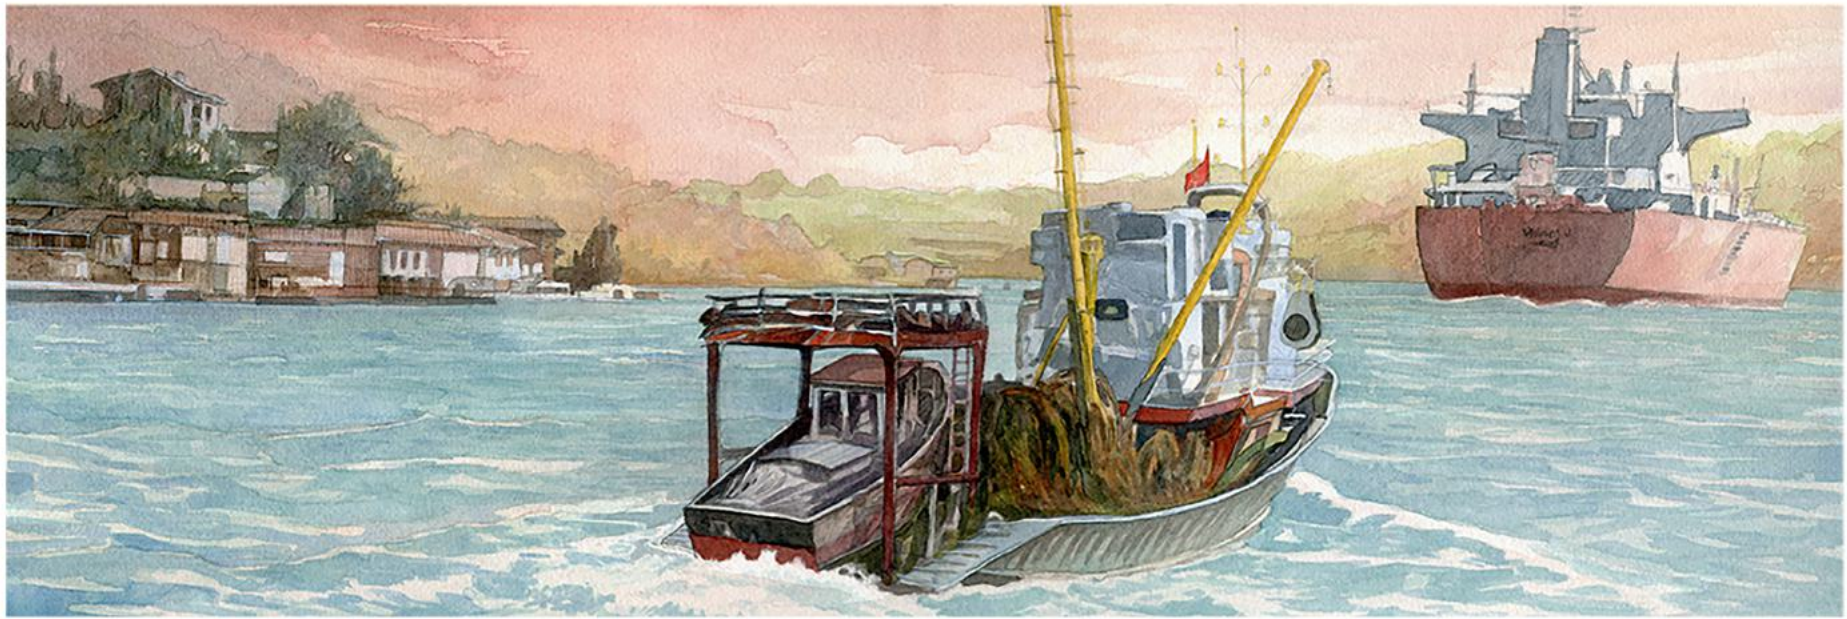

Trafic sur le le Bosphore

(Aquarelle - 60 x 20 cm) - 2013

Format avec passe-partout - 75*35 cm

Dessin réhaussé à l'aquarelle et gouache sur papier Arches

Vendue