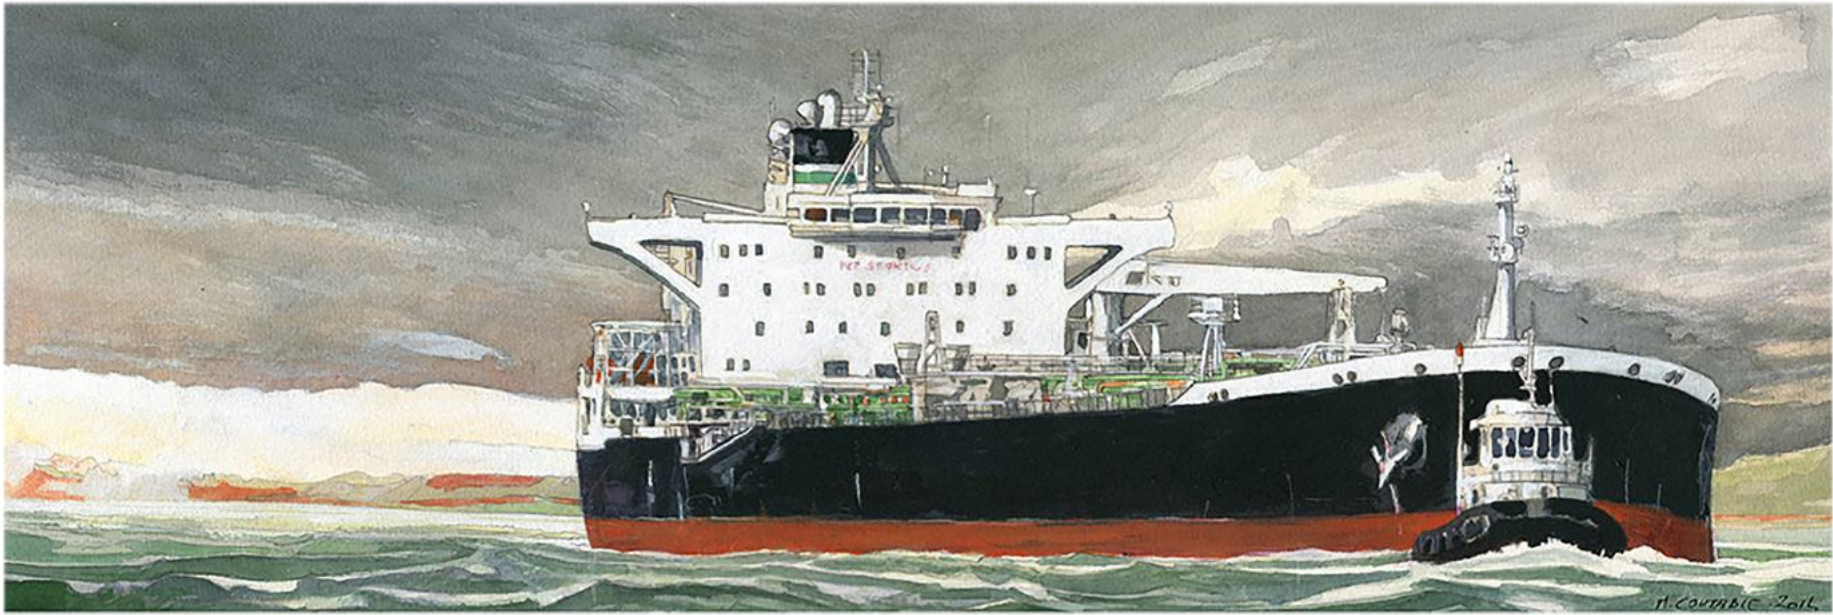

Gazier et pilotine

(Aquarelle - 60 x 20 cm) - 2015

Format avec passe-partout - 75*35 cm

Dessin réhaussé à l'aquarelle et gouache sur papier Arches

480,00 Euros