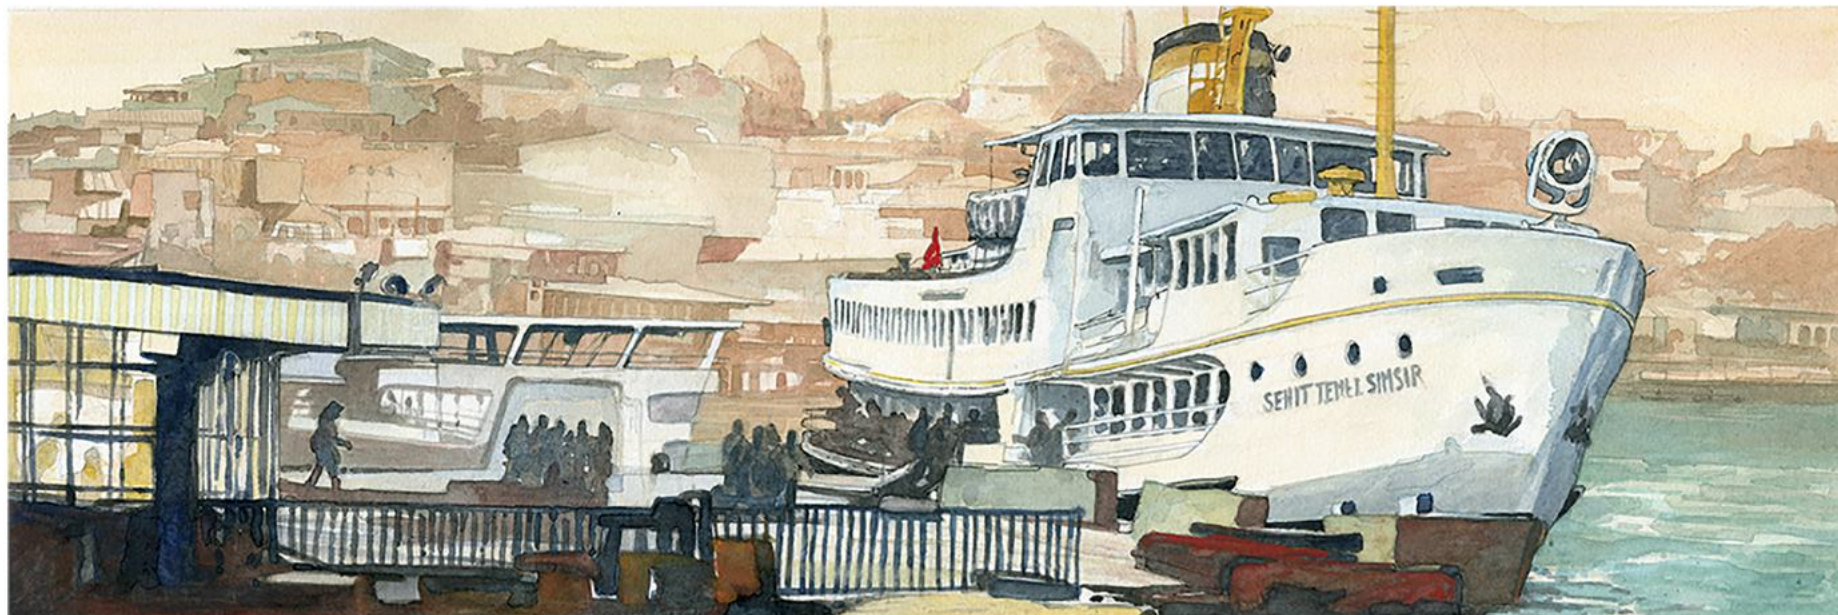

Trafic sur le le Bosphore

(Aquarelle - 60 x 20 cm) - 2013

Format avec passe-partout - 75*35 cm

Dessin réhaussé à l'aquarelle et gouache sur papier Arches

Vendue