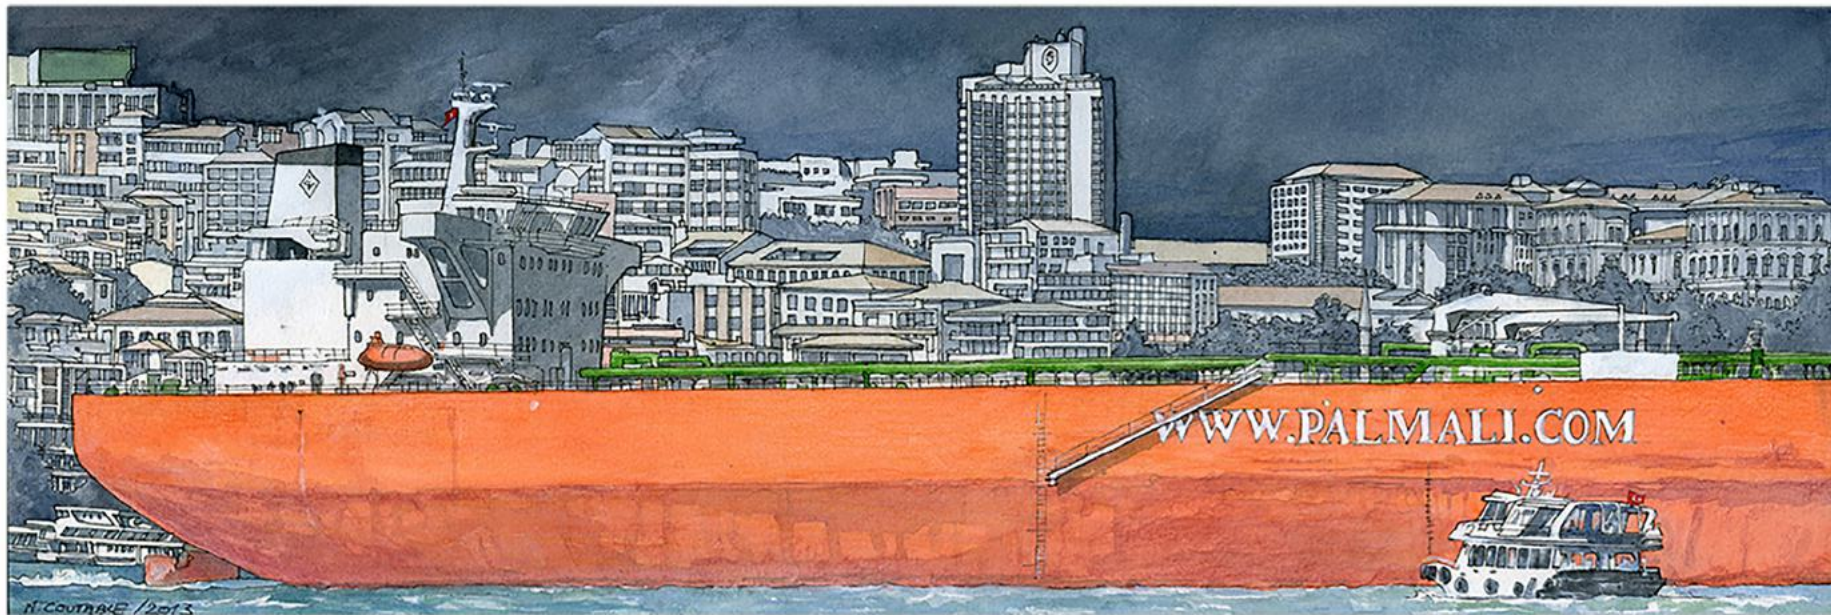

 **Vendue**

Trafic sur le le Bosphore

(Aquarelle - 60 x 20 cm) - 2013

*Format avec passe-partout - 75*35 cm*

Dessin réhaussé à l'aquarelle et gouache sur papier Arches

 **Vendue**

Gazier sur Le Bosphore

(Aquarelle - 60 x 20 cm) - 2013