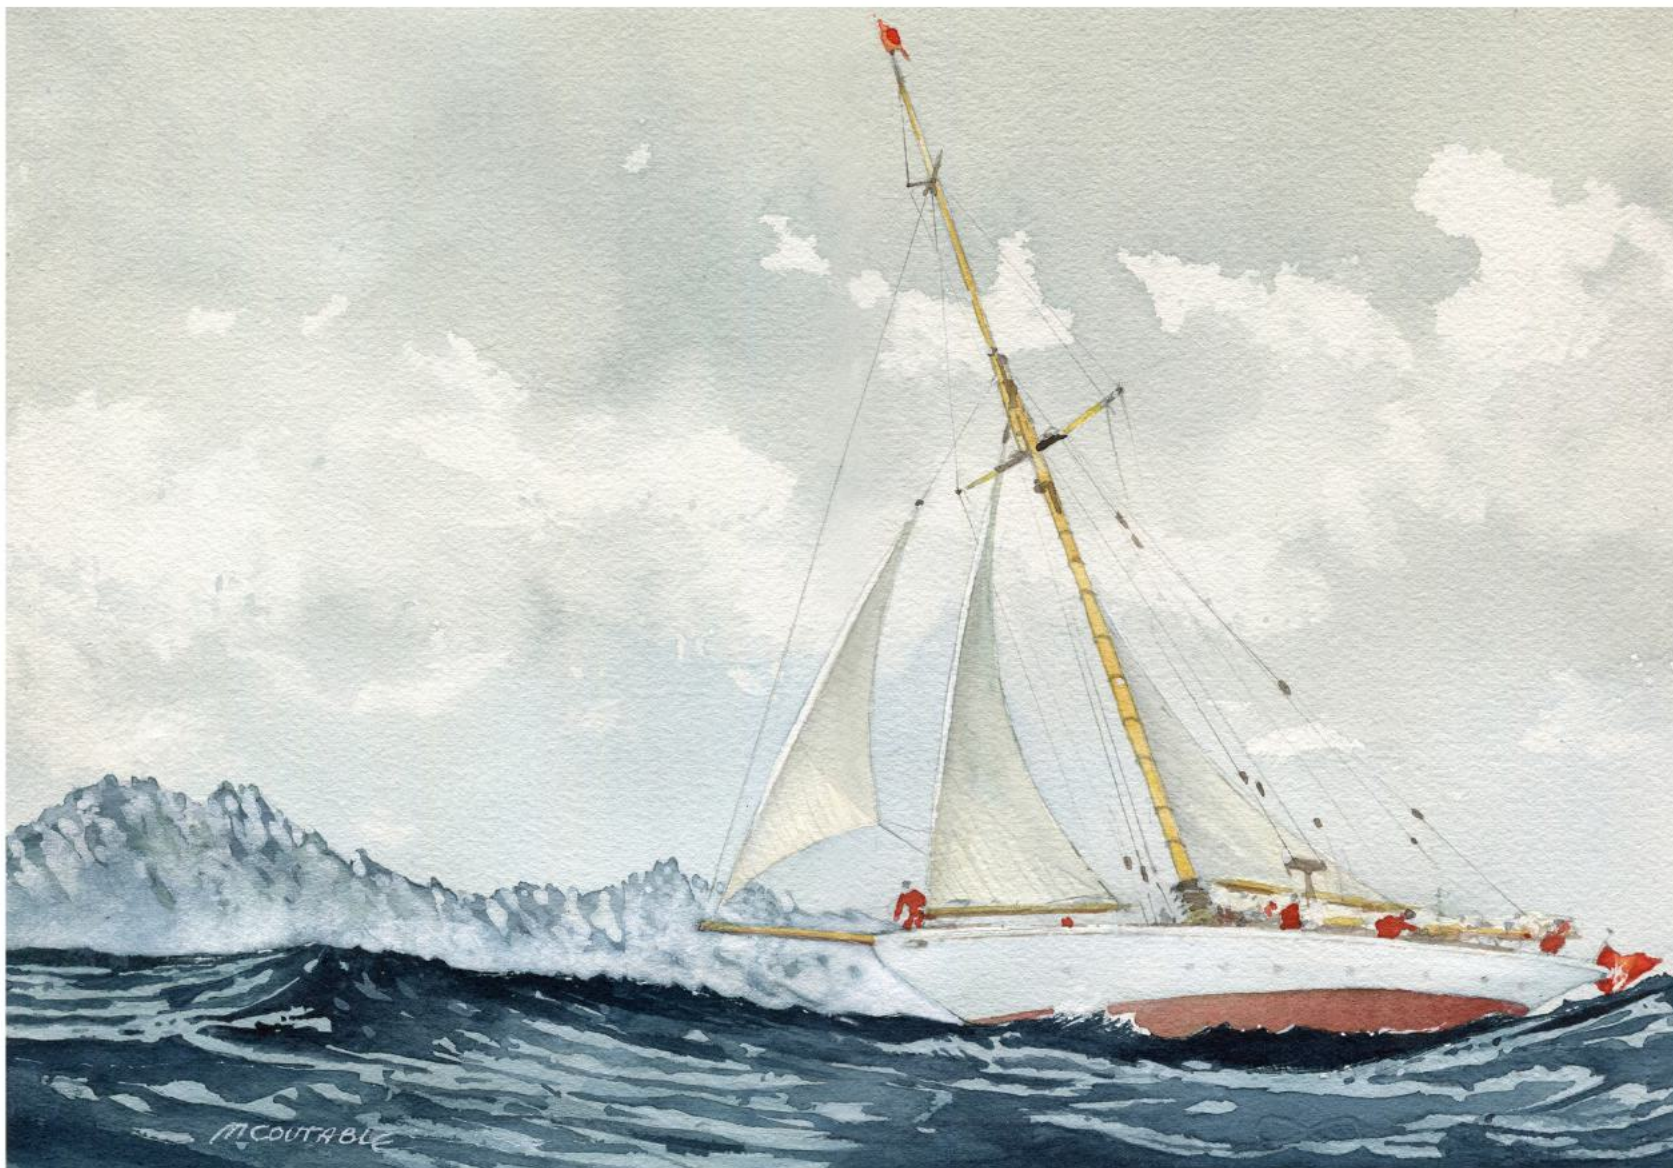

Mettre les voiles (022)

Passer le cap

(Aquarelle - 36*26 cm)

Format avec passe-partout - 50*40 cm

Dessin réhaussé à l'aquarelle sur papier Arches

Vendue