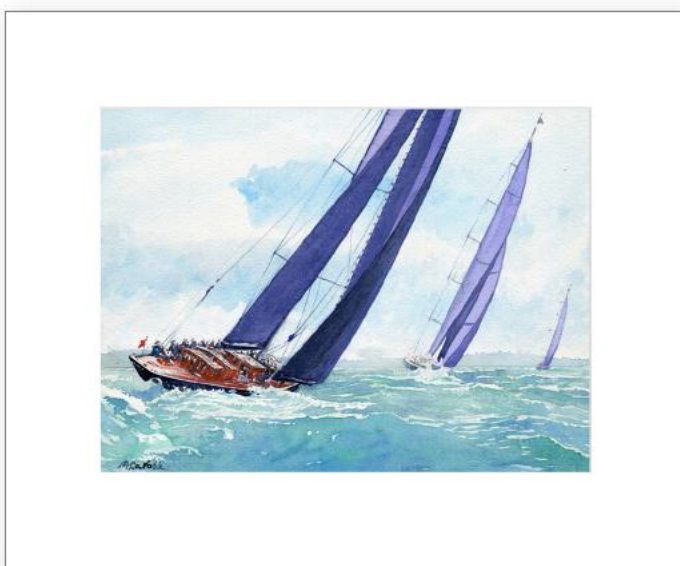

Dessin réhaussé à l'aquarelle sur papier Arches

 **Vendue**

Mettre les voiles (013)

Les 3 équipiers

*(Aquarelle - 33*23 cm)*

*Format avec passe-partout - 50*40 cm*

Dessin réhaussé à l'aquarelle sur papier Arches

360,00 Euros

Mettre les voiles (018)

Le calme de la rade

*(Aquarelle - 33*23 cm)*

*Format avec passe-partout - 50*40 cm*

Dessin réhaussé à l'aquarelle sur papier Arches

360,00 Euros

Mettre les voiles (019)

Régate 1, 2 et 3

*(Aquarelle - 36*26 cm)*

*Format avec passe-partout - 50*40 cm*

Dessin réhaussé à l'aquarelle sur papier Arches

 **Vendue**

Mettre les voiles (020)

Pen Buyck / toutes voiles dehors

*(Aquarelle - 36*26 cm)*