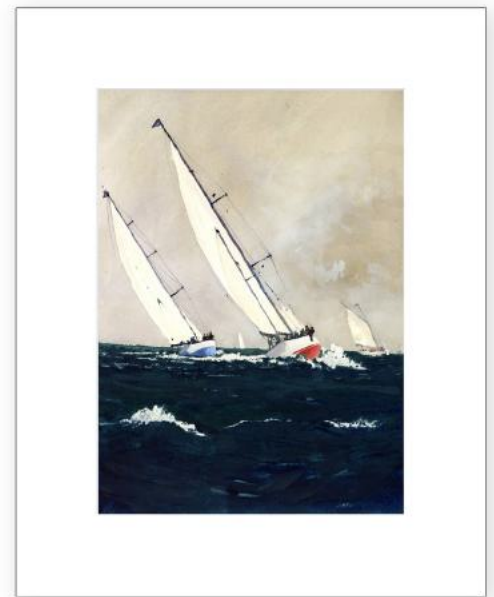

500,00 Euros

Mettre les voiles (032)

Prendre levent

*(Aquarelle - 36*26 cm)*

*Format avec passe-partout - 50*40 cm*

Dessin réhaussé à l'aquarelle sur papier Arches

500,00 Euros

Mettre les voiles (033)