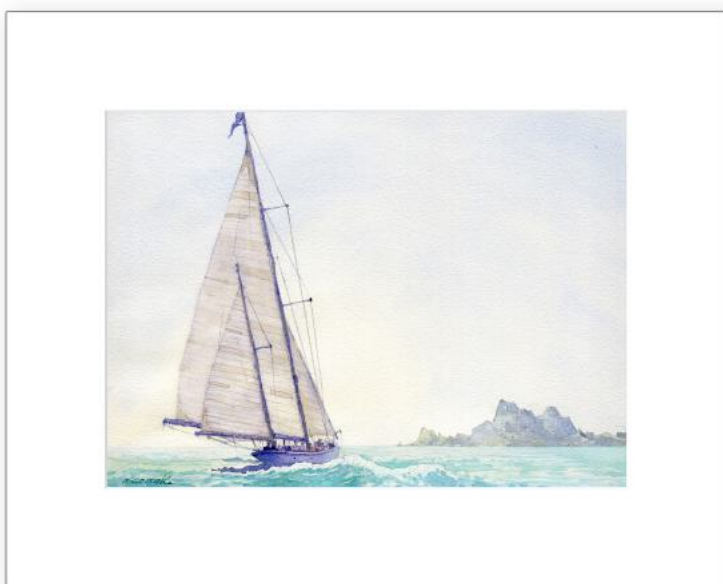

Mettre les voiles (021.B)

Retrouver l'île

(Aquarelle - 36*26 cm)

Format avec passe-partout - 50*40 cm

Dessin réhaussé à l'aquarelle sur papier Arches

Vendue