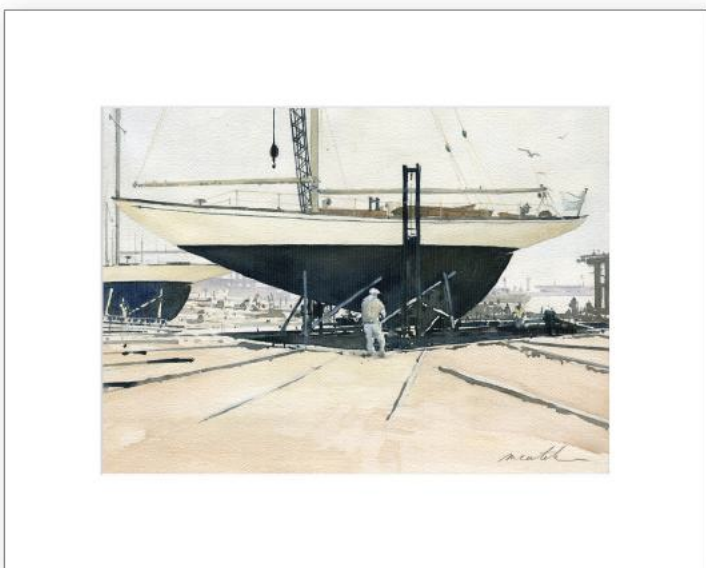

Mettre les voiles (030)

Goélette en cale sèche

(Aquarelle - 36*26 cm)

Format avec passe-partout - 50*40 cm

Dessin réhaussé à l'aquarelle sur papier Arches

500,00 Euros