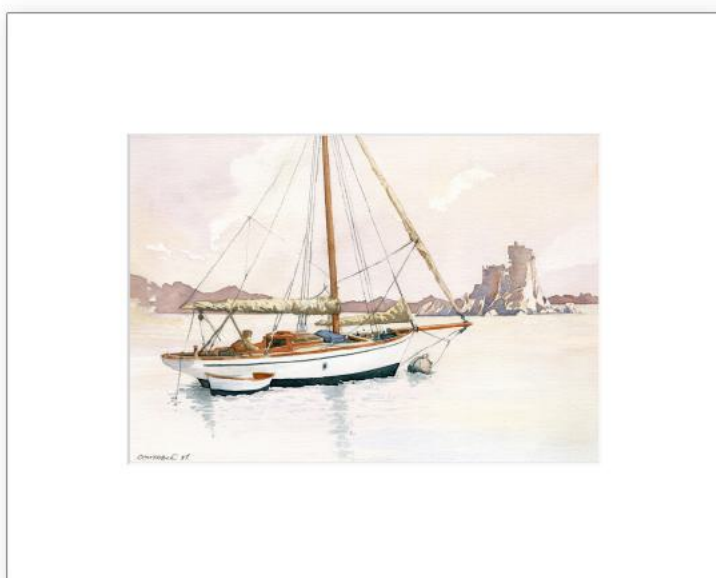

Dessin réhaussé à l'aquarelle sur papier Arches

 **Vendue**

Mettre les voiles (013)

Les 3 équipiers

*(Aquarelle - 33*23 cm)*

*Format avec passe-partout - 50*40 cm*

Dessin réhaussé à l'aquarelle sur papier Arches

360,00 Euros

Mettre les voiles (018)

Le calme de la rade

*(Aquarelle - 33*23 cm)*

*Format avec passe-partout - 50*40 cm*

Dessin réhaussé à l'aquarelle sur papier Arches

360,00 Euros

Mettre les voiles (019)