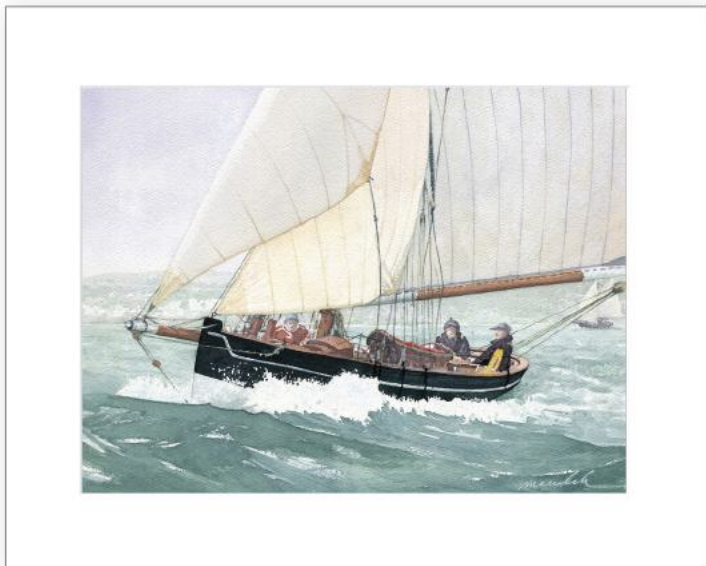

Mettre les voiles (031)

Longer la côte

(Aquarelle - 36*26 cm)

Format avec passe-partout - 50*40 cm

Dessin réhaussé à l'aquarelle sur papier Arches

500,00 Euros