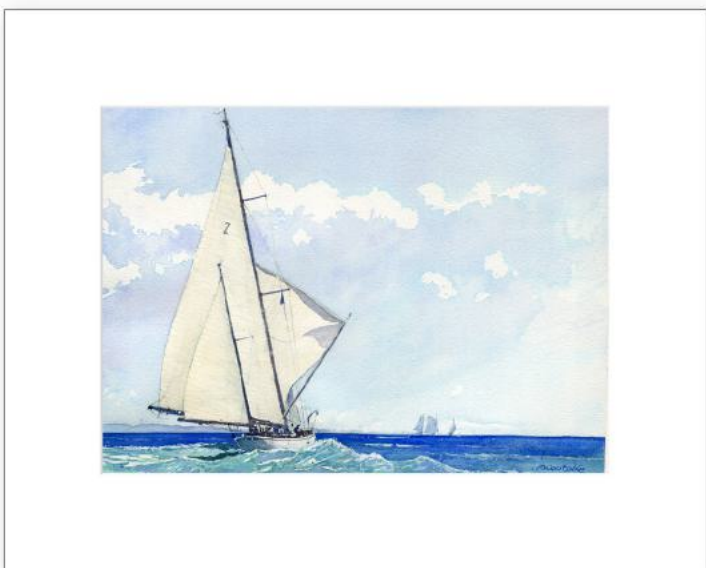

Mettre les voiles (021)

Prendre le large

(Aquarelle - 36*26 cm)

Format avec passe-partout - 50*40 cm

Dessin réhaussé à l'aquarelle sur papier Arches

Vendue