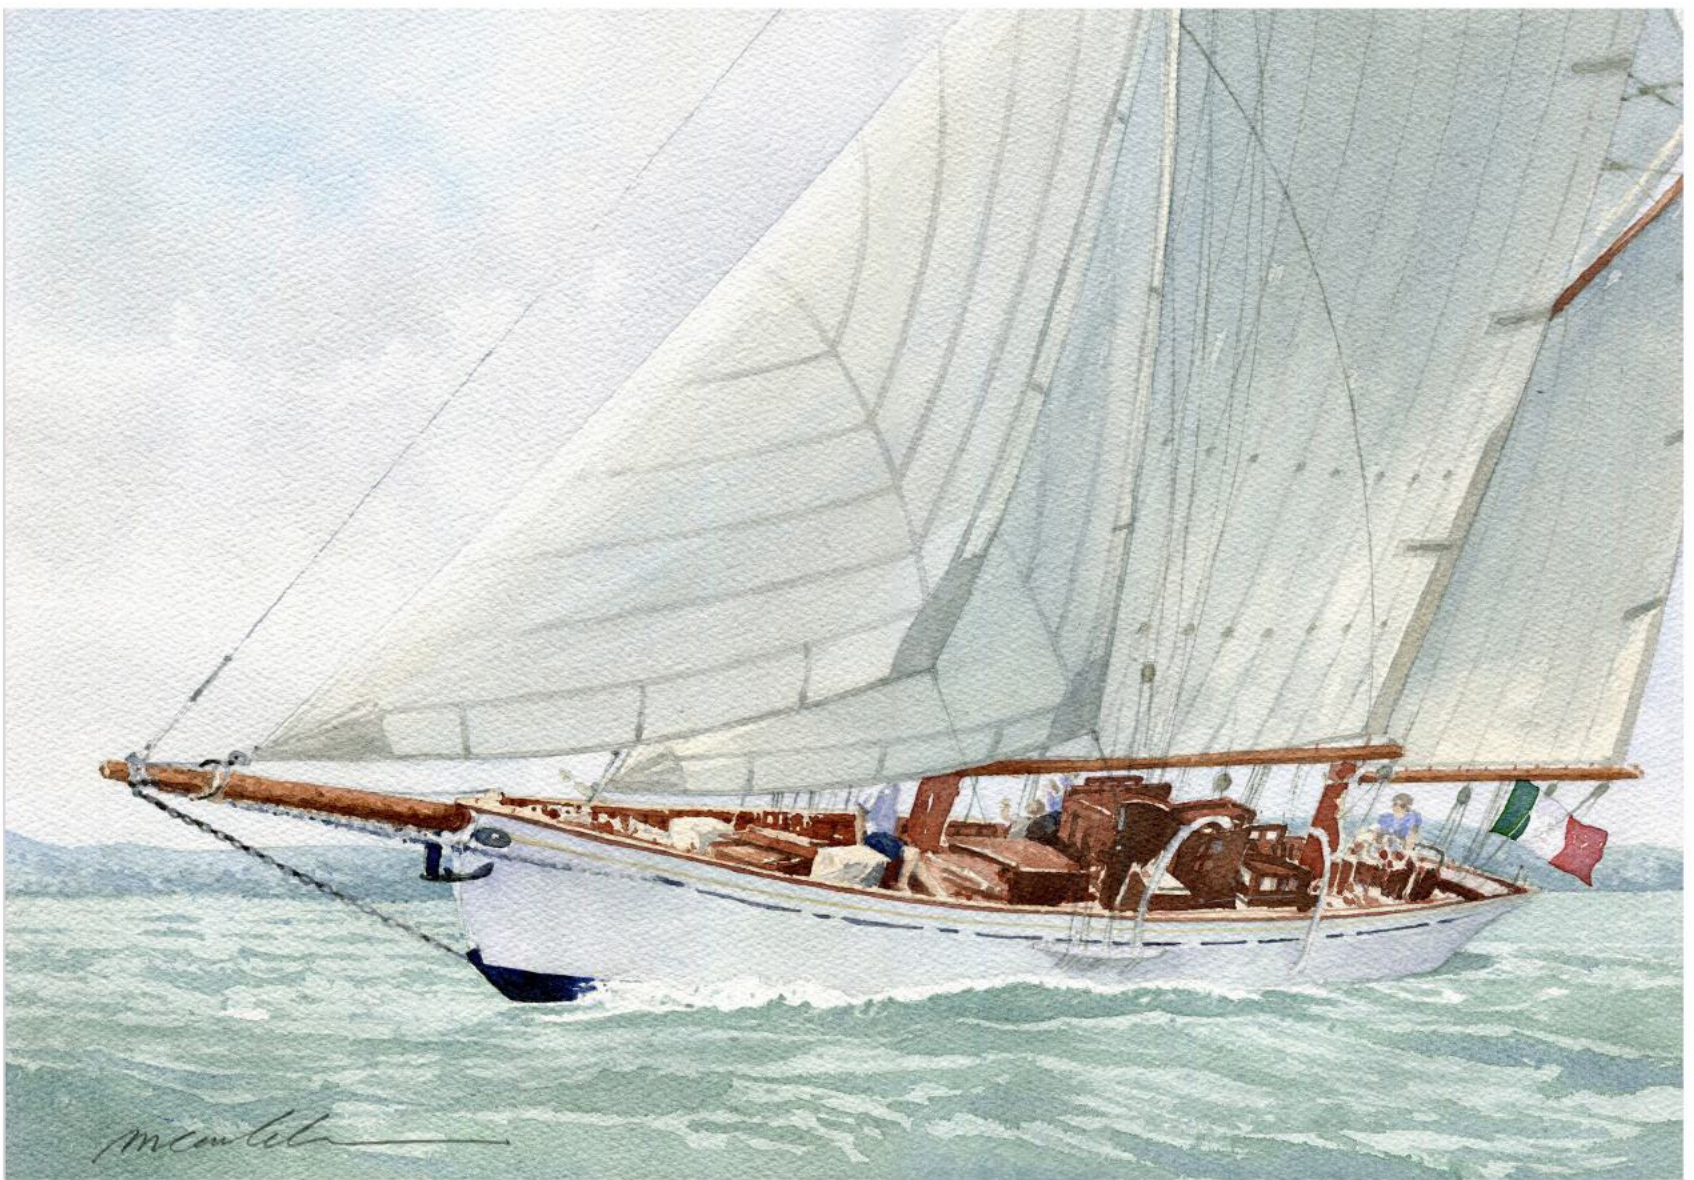

Mettre les voiles (032)

Prendre levent

(Aquarelle - 36*26 cm)

Format avec passe-partout - 50*40 cm

Dessin réhaussé à l'aquarelle sur papier Arches

500,00 Euros