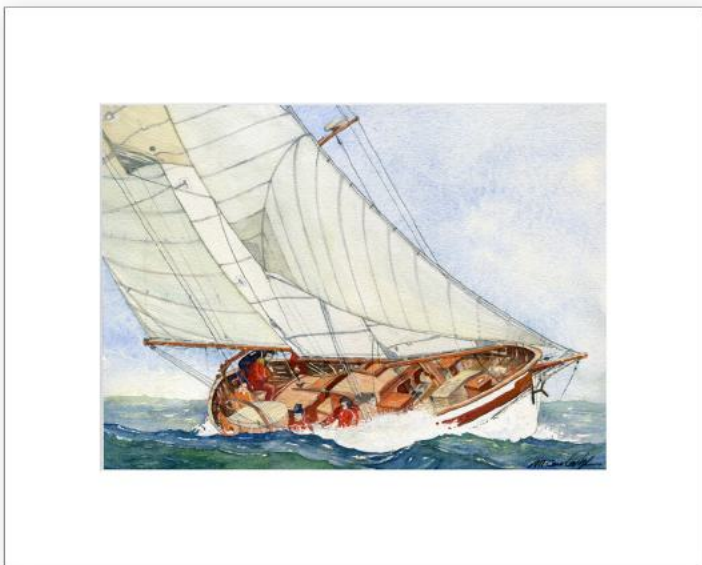

 **Vendue**

Mettre les voiles (027)

Survol de la goélette

*(Aquarelle - 36*26 cm)*

*Format avec passe-partout - 50*40 cm*

Dessin réhaussé à l'aquarelle sur papier Arches

 **Vendue**

Mettre les voiles (028)

Cap au sud

*(Aquarelle - 36*26 cm)*

*Format avec passe-partout - 50*40 cm*

Dessin réhaussé à l'aquarelle sur papier Arches

 **Vendue**

Mettre les voiles (029)

Vent arrière

*(Aquarelle - 36*26 cm)*