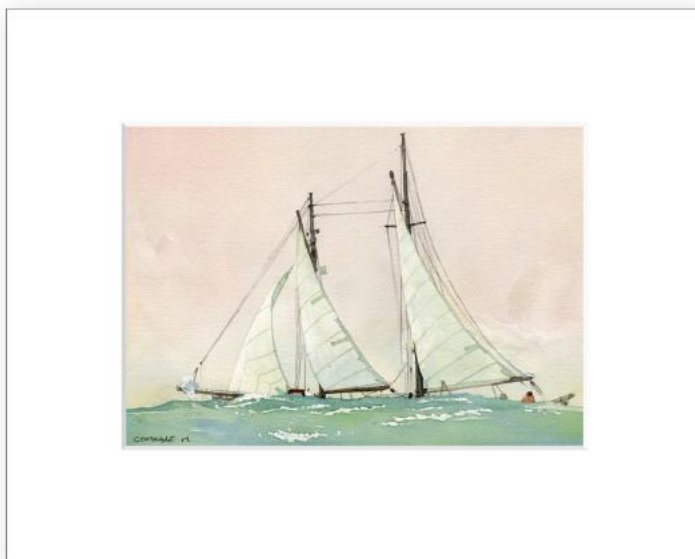

3

Après confirmation de votre paiement par Sumup.
Je vous envoie l'oeuvre bien protégée et emballée
avec son certificat d'authenticité ainsi que la facture

Mettre les voiles (010)

Goélette

*(Aquarelle - 33*23 cm)*

*Format avec passe-partout - 50*40 cm*

Dessin réhaussé à l'aquarelle sur papier Arches

360,00 Euros

Mettre les voiles (011) goélette

Dans le creux de la houle

*(Aquarelle - 33*23 cm)*

*Format avec passe-partout - 50*40 cm*