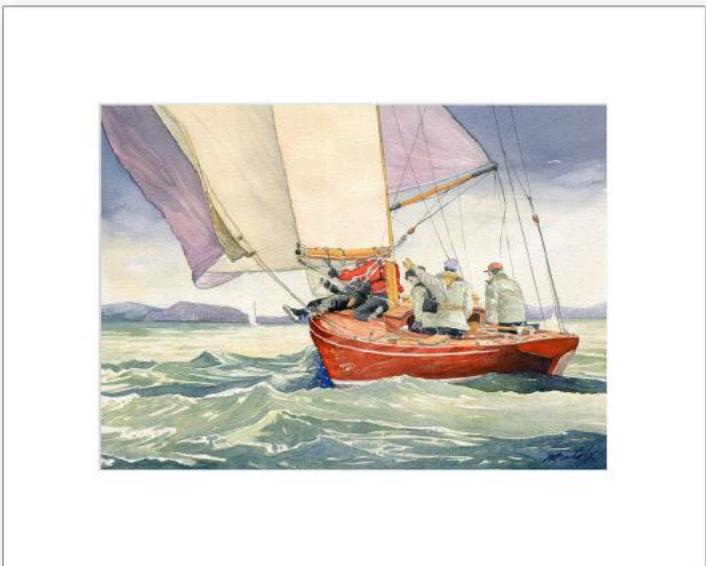

 **Vendue**

Mettre les voiles (027)

Survol de la goélette

*(Aquarelle - 36*26 cm)*

*Format avec passe-partout - 50*40 cm*

Dessin réhaussé à l'aquarelle sur papier Arches

 **Vendue**

Mettre les voiles (028)

Cap au sud

*(Aquarelle - 36*26 cm)*

*Format avec passe-partout - 50*40 cm*

Dessin réhaussé à l'aquarelle sur papier Arches

 **Vendue**

Mettre les voiles (029)

Vent arrière

*(Aquarelle - 36*26 cm)*