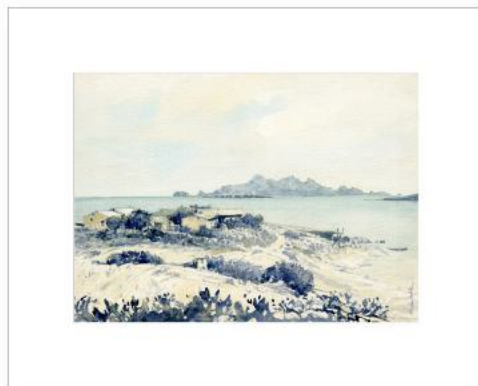

 **Vendue**

Le cabanon & l'Île de Riou depuis plage de Marseillveyre (1) 2021

*Format aquarelle 36*26 cm
Format avec Passe-Partout 50*40 cm
Aquarelle sur papier Arches 300gr*

500,00 Euros

Le cabanon & l'Île de Riou depuis plage de Marseillveyre (2) 2021

 **Vendue**

Cap Morgiou le Matin 2021

*Format aquarelle 36*26 cm
Format avec Passe-Partout 50*40 cm
Aquarelle sur papier Arches 300gr*

500,00 Euros

Marseillevyre & l'île de Riou 2021

*Format aquarelle 36*26 cm
Format avec Passe-Partout 50*40 cm
Aquarelle sur papier Arches 300gr*

500,00 Euros

Massif des Calanques -Sugiton depuis le Belvédère 2021

*Format aquarelle 36*26 cm
Format avec Passe-Partout 50*40 cm
Aquarelle sur papier Arches 300gr*

 **Vendue**

parc National des calanques - chemin des centaures. falaise de Luminy 2018