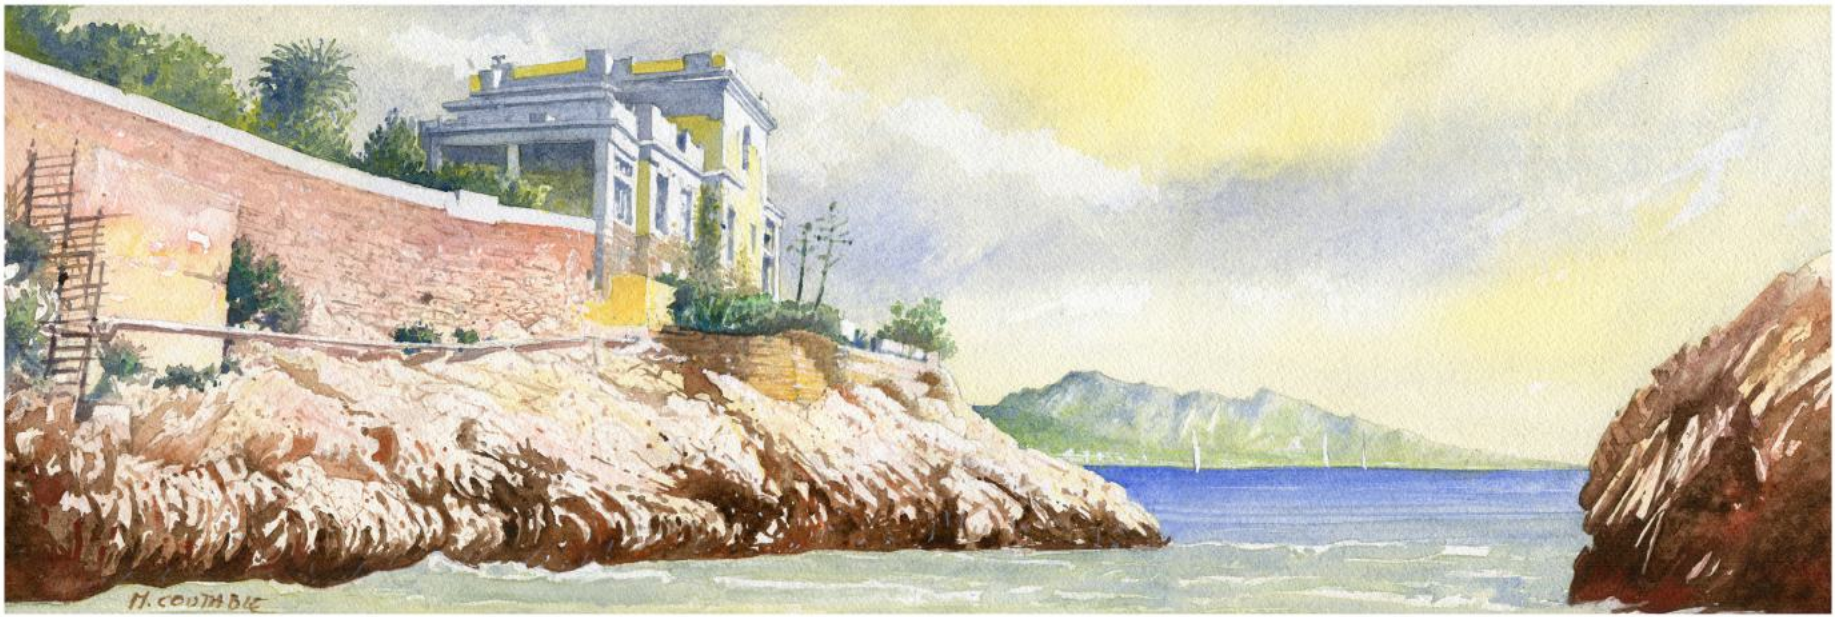

La villa Jaune depuis la petite crique 2021