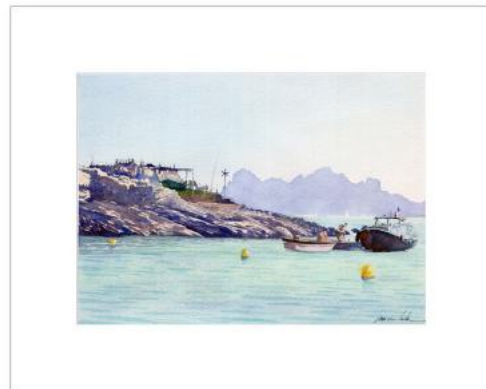

Le cabanon & l'Île de Riou depuis plage de Marseillveyre (2) 2021

*Format aquarelle 36*26 cm
Format avec Passe-Partout 50*40 cm
Aquarelle sur papier Arches 300gr*