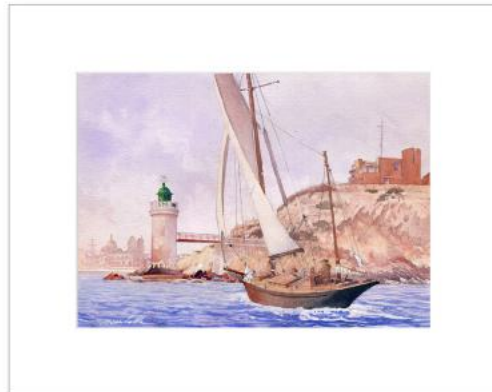

*Format aquarelle 36*26 cm
Format avec Passe-Partout 50*40 cm
Aquarelle sur papier Arches 300gr*

500,00 Euros

Bateau de pêche - Quai du Vieux Port de Marseille 2019

*Format aquarelle 36*26 cm
Format avec Passe-Partout 50*40 cm
Aquarelle sur papier Arches 300gr*