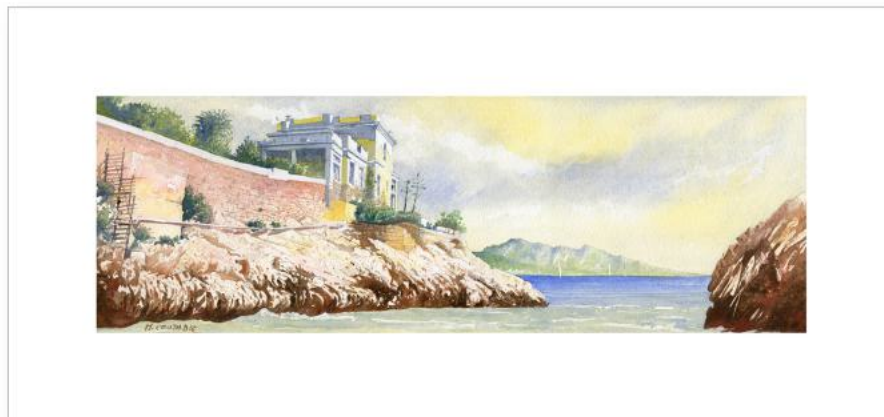

*Format aquarelle 20*60 cm sur
Format avec passe partout 75 x 35 cm
Aquarelle sur papier Arches 300gr*

600,00 Euros

La villa Jaune depuis la petite crique 2021

*Format aquarelle 20*60 cm sur
Format avec passe partout 75 x 35 cm
Aquarelle sur papier Arches 300gr*

 **Vendue**

Le cabanon & l'Île de Riou depuis plage de Marseillveyre (1) 2021

*Format aquarelle 36*26 cm
Format avec Passe-Partout 50*40 cm
Aquarelle sur papier Arches 300gr*

500,00 Euros

Le cabanon & l'Île de Riou depuis plage de Marseillveyre (2) 2021