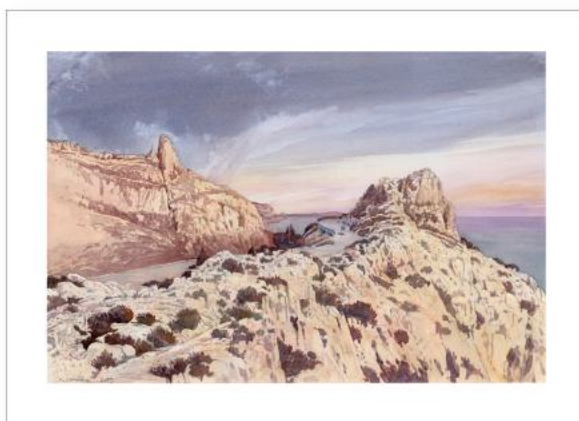

*Massif des Calanques
Format aquarelle 70 x 50 cm - (Aquarelle - 60 x 40 cm) -
Aquarelle sur papier Arches 300gr*

700,00 Euros

Belvédère au dessus de Sugiton 2019

*Massif des Calanques
Format aquarelle 70 x 50 cm
Aquarelle sur papier Arches 300gr*