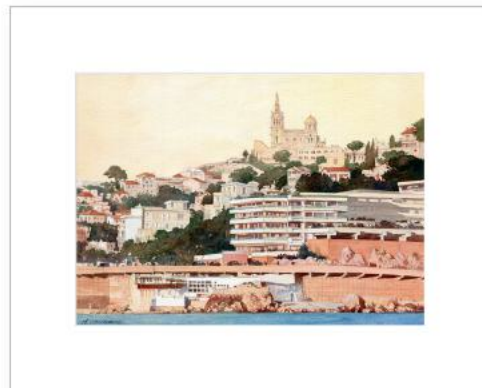

 **Vendue**

Contre Jour Corniche JFK depuis L'Anse de Maldorlmé - Marseille 2019

*Format aquarelle 36*26 cm*

*Format avec Passe-Partout 50*40 cm*

Aquarelle sur papier Arches 300gr

 **Vendue**

Callelongue / La Sortie du port 2019