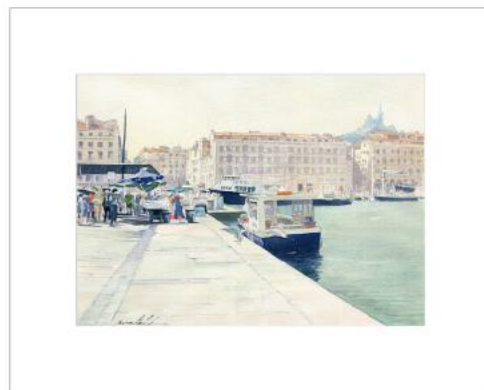

500,00 Euros