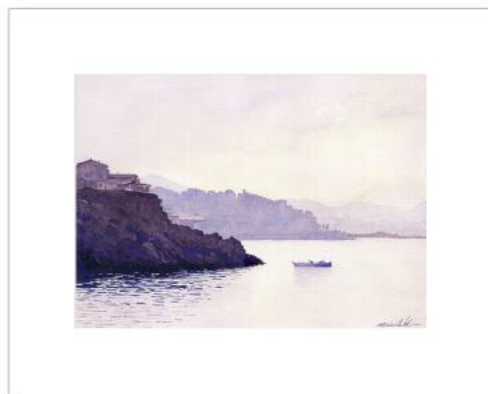

 **Vendue**

Contre Jour Corniche JFK depuis L'Anse de Maldorlmé - Marseille 2019

*Format aquarelle 36*26 cm*

*Format avec Passe-Partout 50*40 cm*

Aquarelle sur papier Arches 300gr

 **Vendue**

Callelongue / La Sortie du port 2019