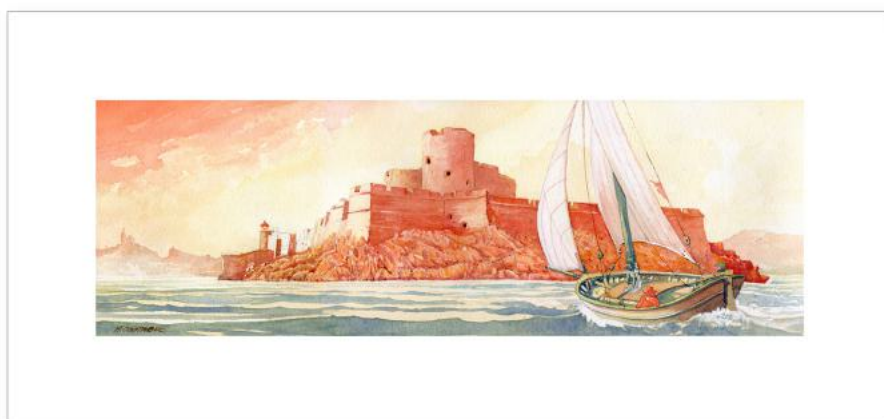

Voile Latine au large du Chateau d'If 2021

*Format aquarelle 20*60 cm sur
Format avec passe partout 75 x 35 cm
Aquarelle sur papier Arches 300gr*