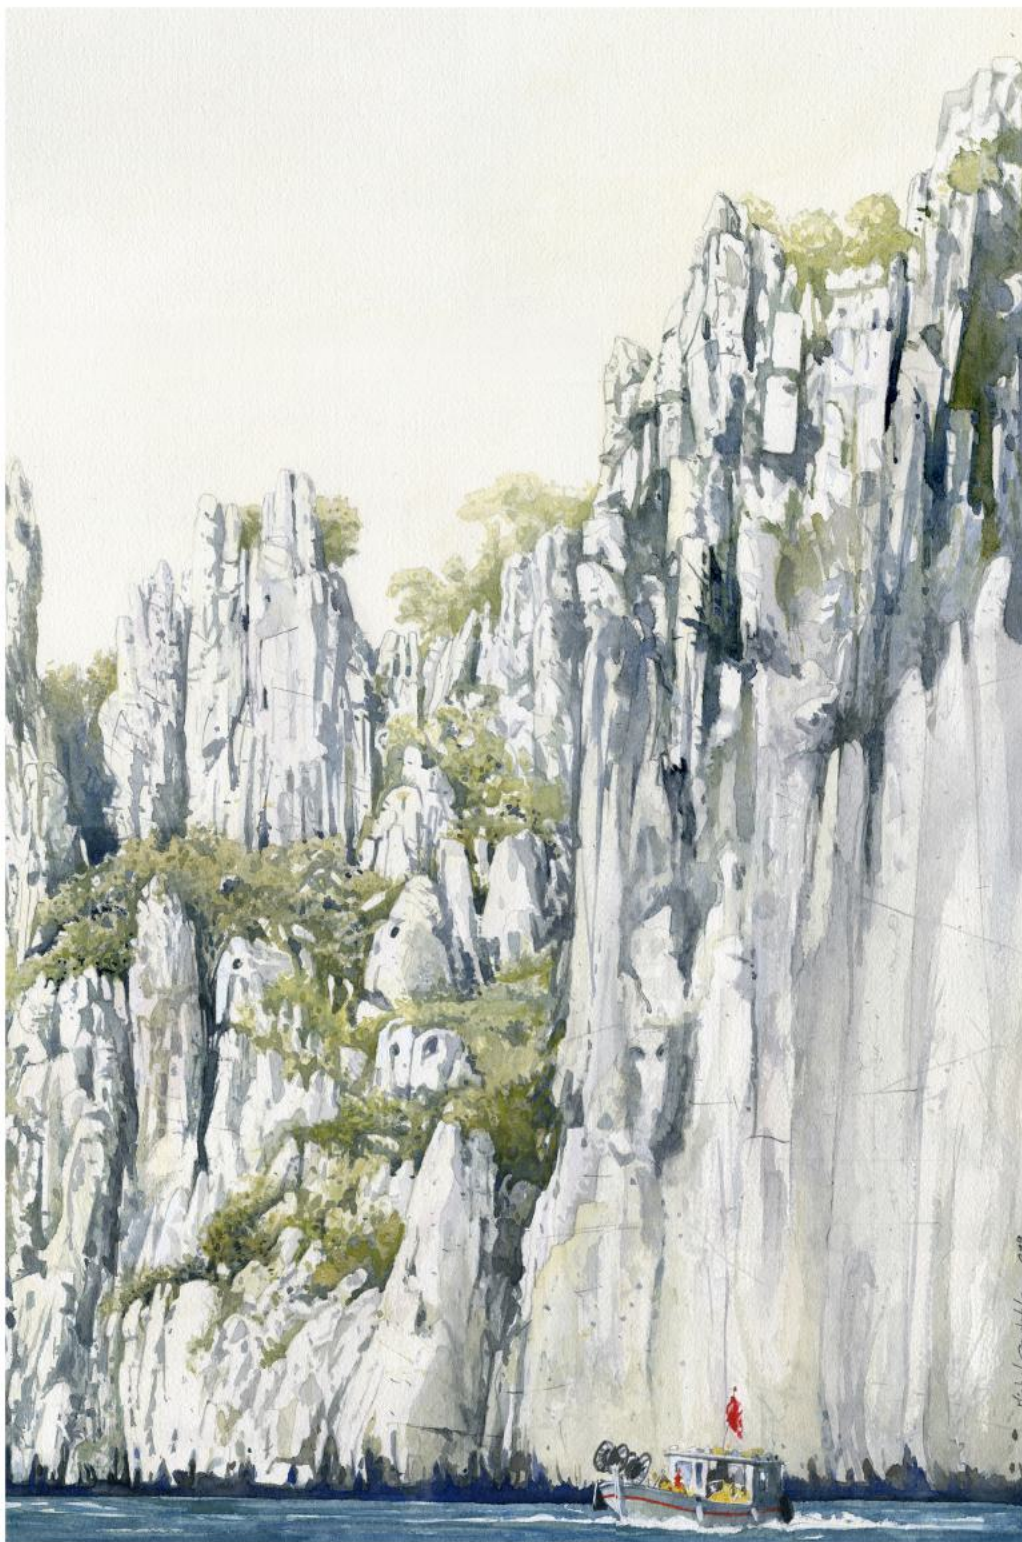

 **Vendue**

Contre Jour Corniche JFK depuis L'Anse de Maldorlmé - Marseille 2019

*Format aquarelle 36*26 cm*

*Format avec Passe-Partout 50*40 cm*

Aquarelle sur papier Arches 300gr

 **Vendue**

Callelongue / La Sortie du port 2019

700,00 Euros

Petit port de Calanque 2021

Massif des Calanques

Format aquarelle 70 x 50 cm - (Aquarelle - 60 x 40 cm)

Aquarelle sur papier Arches 300gr

700,00 Euros

Brèche deCastelveil depuis la mer 2021

Massif des Calanques

*Format aquarelle 70*50 cm - (Aquarelle - 60*40 cm)*

Aquarelle sur papier Arches 300gr

 **Vendue**

Massif des Calanques - Vers le sommet de Béouveyre 2021

*Format aquarelle 20*60 cm sur
Format avec passe partout 75 x 35 cm
Aquarelle sur papier Arches 300gr*

600,00 Euros

Retour vers le Vieux Port
Voile Latine dans la rade de Marseille 2021

*Format aquarelle 20*60 cm*
Format avec passe partout 75 x 35 cm -
Aquarelle sur papier Arches 300gr

 **Vendue**

Voile Latine au large du Chateau d'If 2021