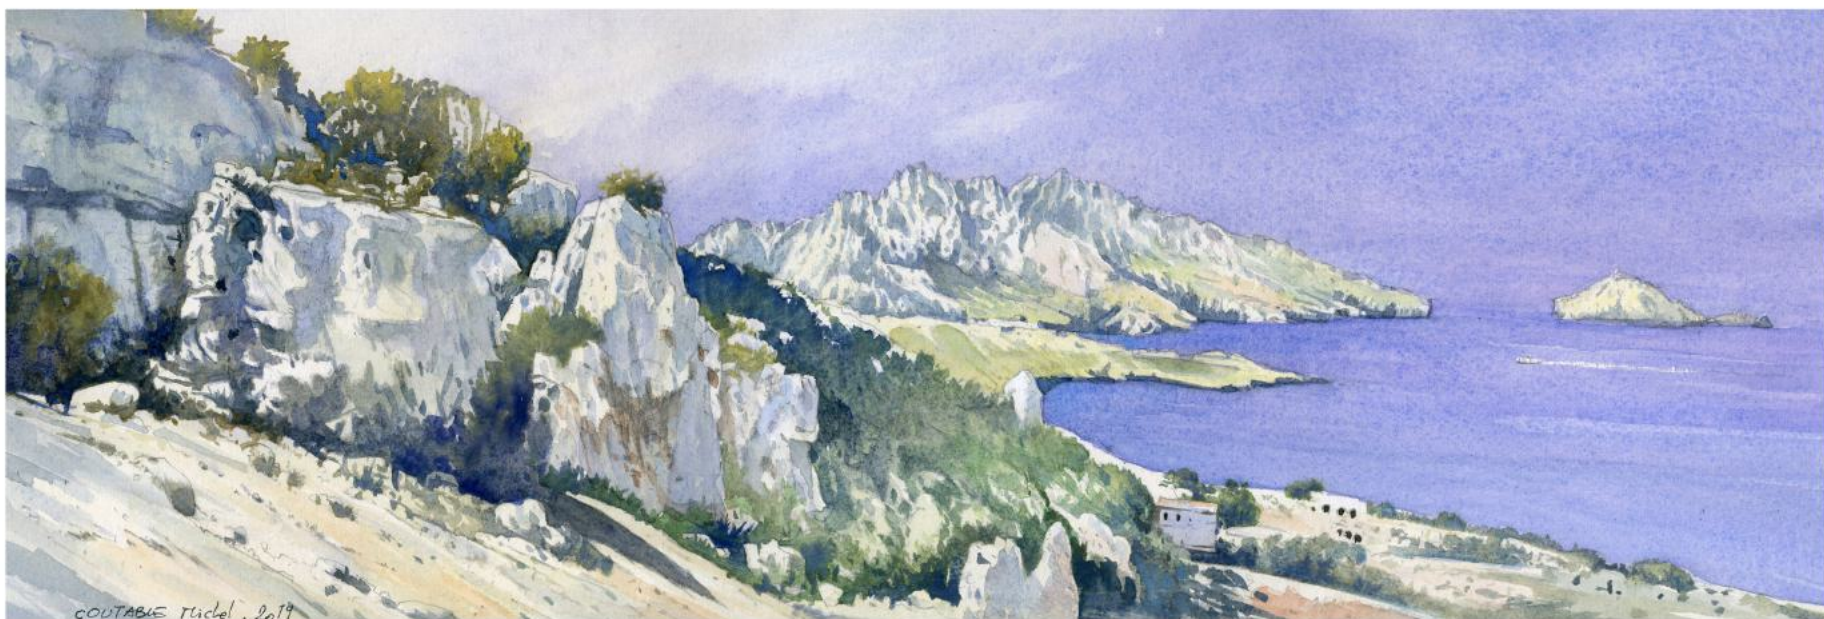

Massif des Calanques - Vers le sommet de Béouveyre 2021

*Format aquarelle 20*60 cm sur
Format avec passe partout 75 x 35 cm
Aquarelle sur papier Arches 300gr*

600,00 Euros