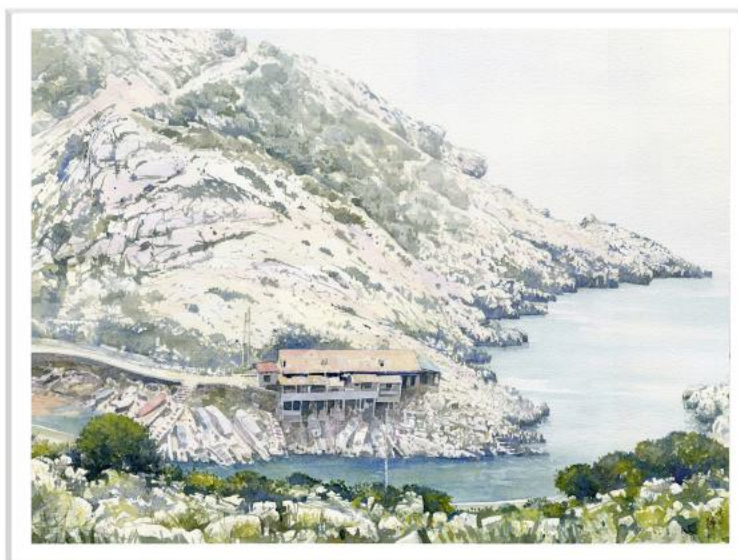

CATALOGUE

Disponibilité & Prix

Michel Coutable

Artiste Peintre