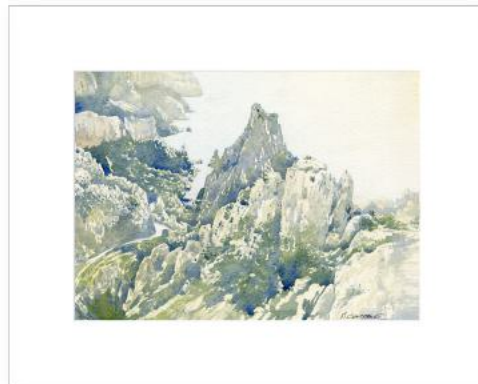

 **Vendue**

Le cabanon & l'Île de Riou depuis plage de Marseillveyre (1) 2021

*Format aquarelle 36*26 cm
Format avec Passe-Partout 50*40 cm
Aquarelle sur papier Arches 300gr*

500,00 Euros

Le cabanon & l'Île de Riou depuis plage de Marseillveyre (2) 2021

 **Vendue**

Cap Morgiou le Matin 2021

*Format aquarelle 36*26 cm
Format avec Passe-Partout 50*40 cm
Aquarelle sur papier Arches 300gr*

500,00 Euros

Marseillevyre & l'île de Riou 2021

*Format aquarelle 36*26 cm
Format avec Passe-Partout 50*40 cm
Aquarelle sur papier Arches 300gr*

500,00 Euros

Massif des Calanques -Sugiton depuis le Belvédère 2021

*Format aquarelle 36*26 cm
Format avec Passe-Partout 50*40 cm
Aquarelle sur papier Arches 300gr*

 **Vendue**

parc National des calanques - chemin des centaures. falaise de Luminy 2018