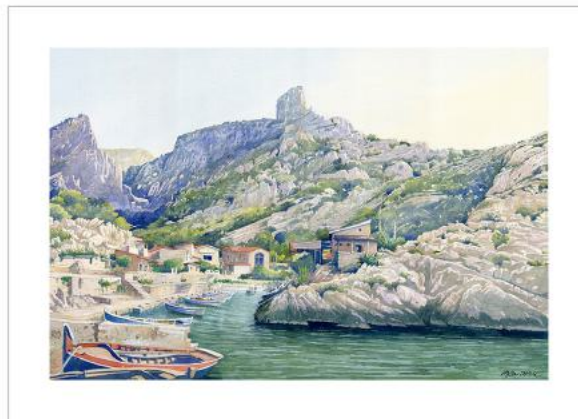

700,00 Euros

Petit port de Calanque 2021

Massif des Calanques

Format aquarelle 70 x 50 cm - (Aquarelle - 60 x 40 cm)

Aquarelle sur papier Arches 300gr

700,00 Euros

Brèche deCastelveil depuis la mer 2021

Massif des Calanques

*Format aquarelle 70*50 cm - (Aquarelle - 60*40 cm)*

Aquarelle sur papier Arches 300gr

 **Vendue**

Massif des Calanques - Vers le sommet de Béouveyre 2021

*Format aquarelle 20*60 cm sur
Format avec passe partout 75 x 35 cm
Aquarelle sur papier Arches 300gr*