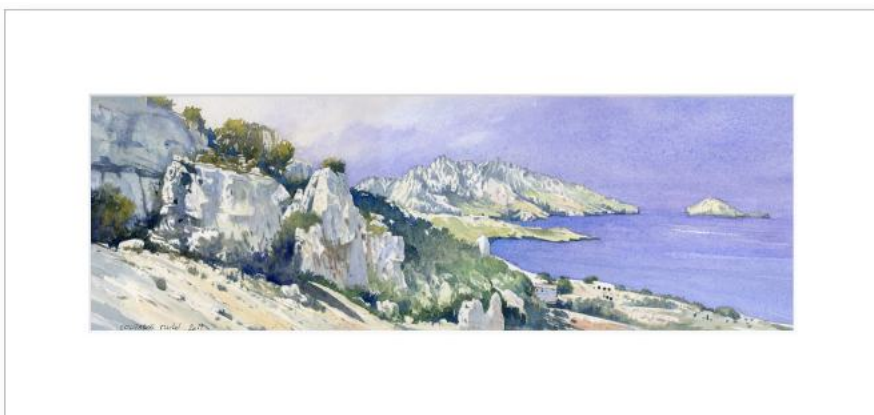

*Format aquarelle 70*50 cm - (Aquarelle - 60*40 cm)*

Aquarelle sur papier Arches 300gr

 **Vendue**

Massif des Calanques - Vers le sommet de Béouveyre 2021

*Format aquarelle 20*60 cm sur
Format avec passe partout 75 x 35 cm
Aquarelle sur papier Arches 300gr*