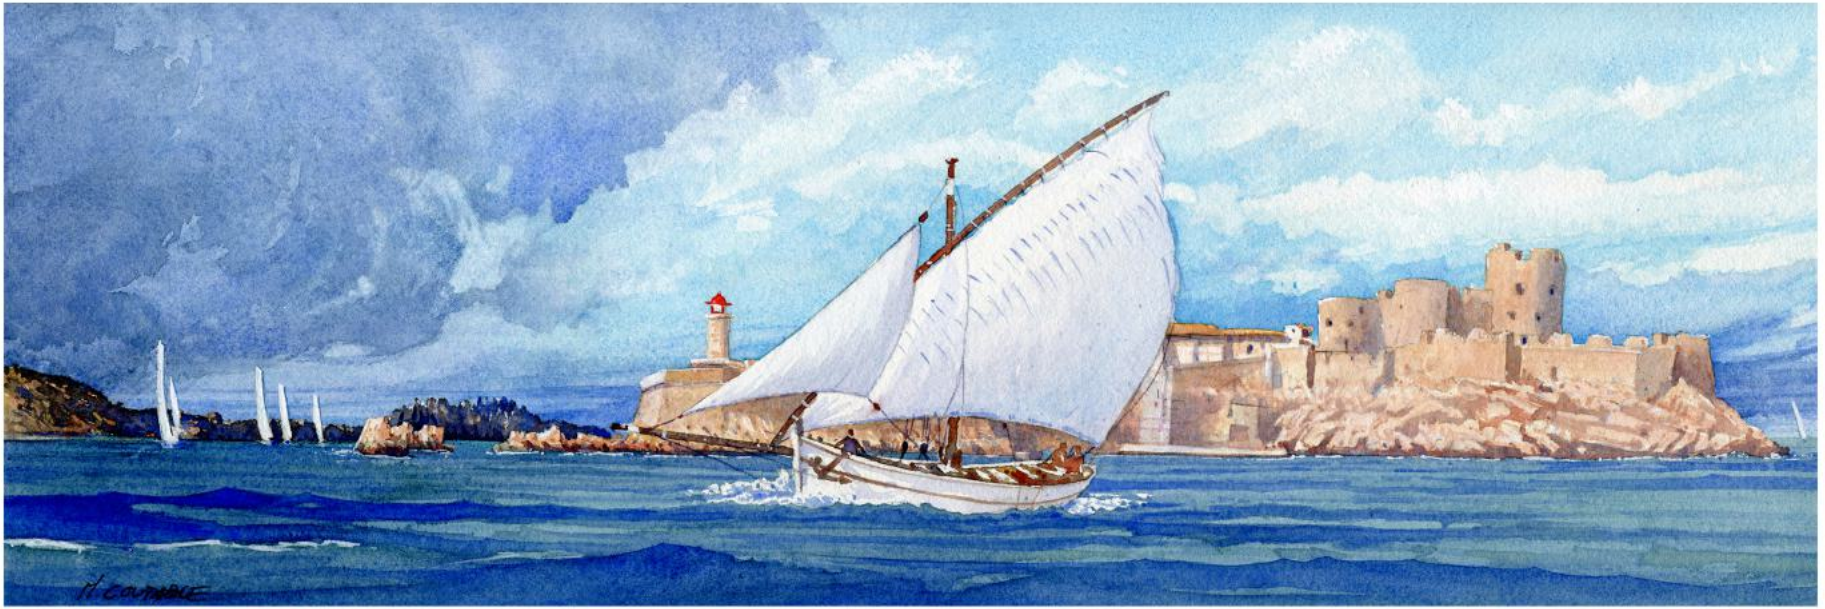

600,00 Euros

Retour vers le Vieux Port
Voile Latine dans la rade de Marseille 2021

*Format aquarelle 20*60 cm*
Format avec passe partout 75 x 35 cm -
Aquarelle sur papier Arches 300gr

 **Vendue**

Voile Latine au large du Chateau d'If 2021