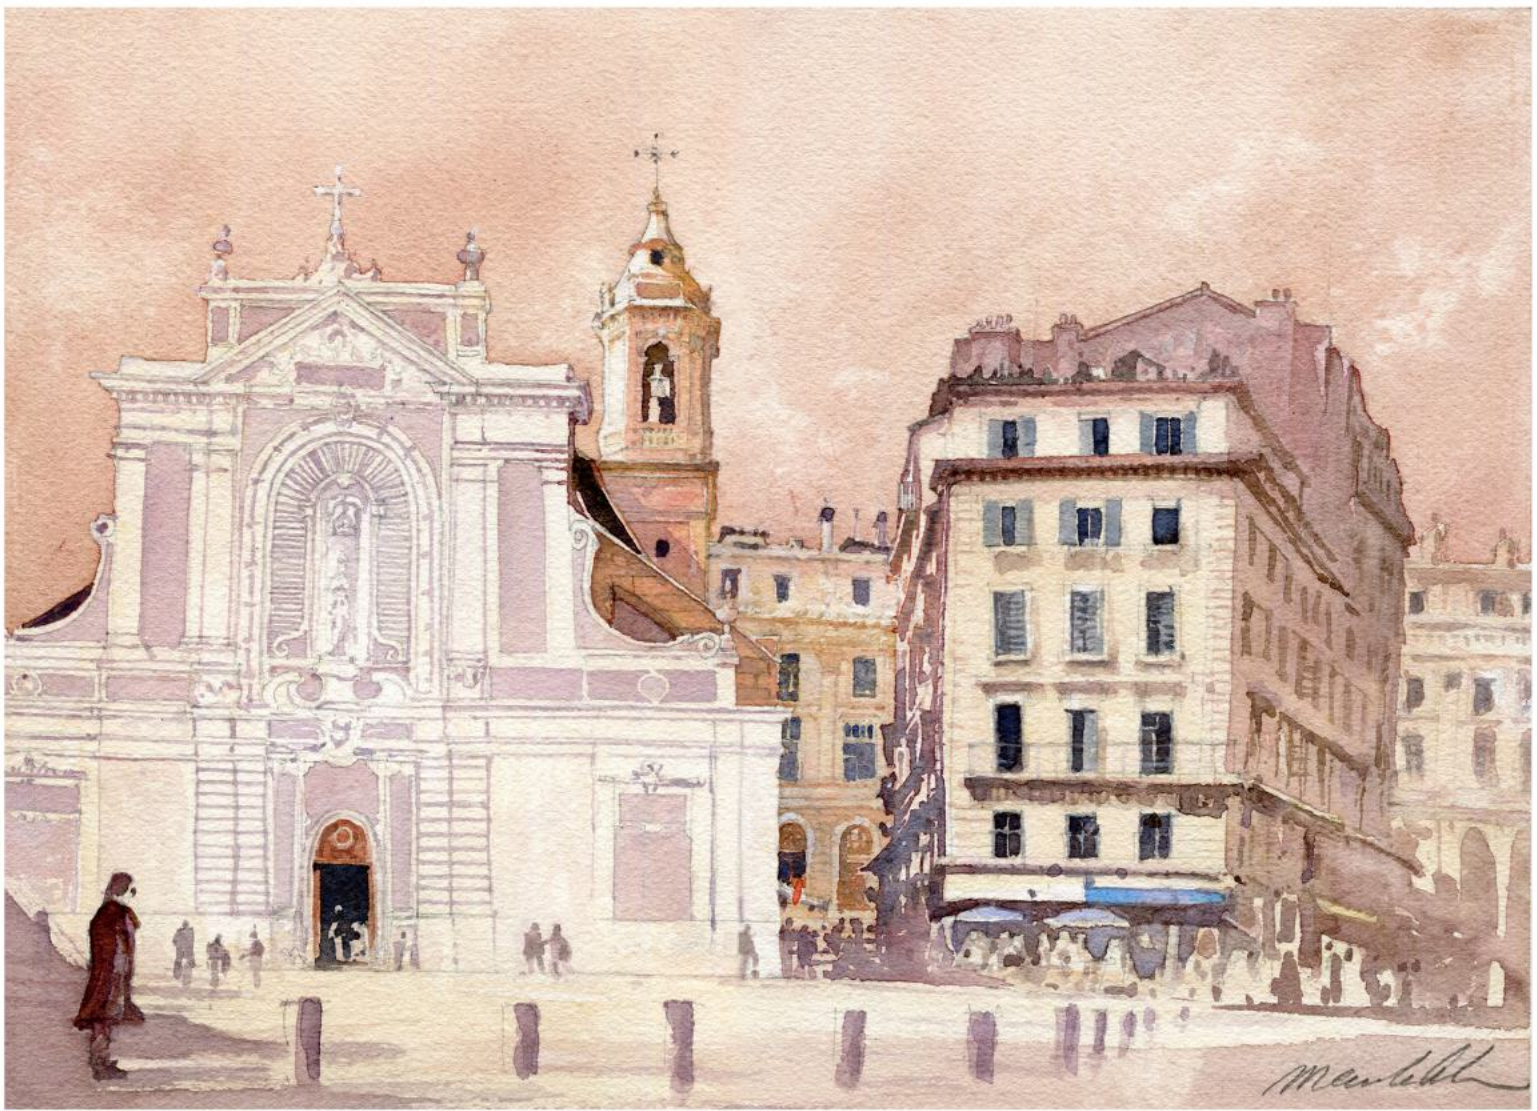

Eglise St ferréol . Les Augustins - Port de Marseille 2019