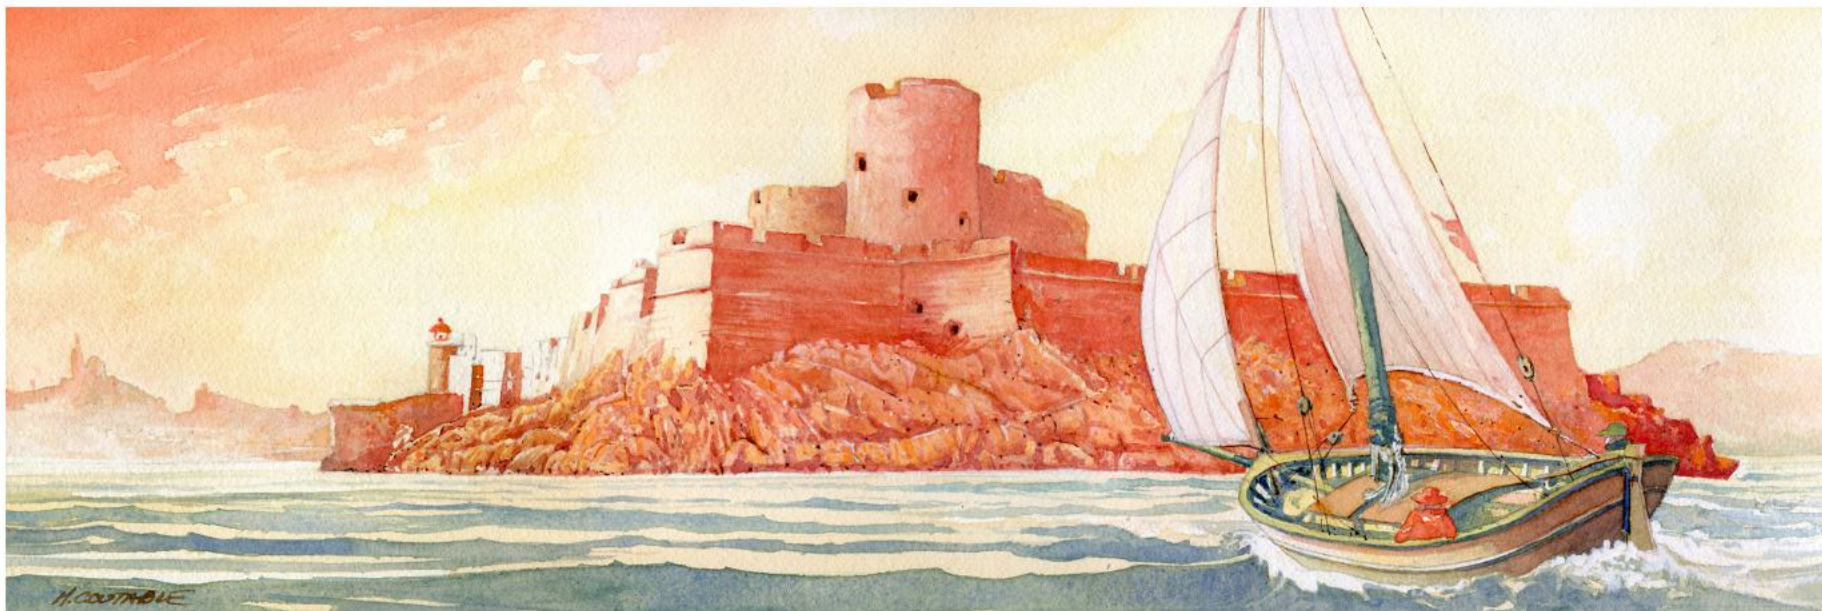

600,00 Euros

Retour vers le Vieux Port
Voile Latine dans la rade de Marseille 2021

*Format aquarelle 20*60 cm*
Format avec passe partout 75 x 35 cm -
Aquarelle sur papier Arches 300gr

 **Vendue**

Voile Latine au large du Chateau d'If 2021