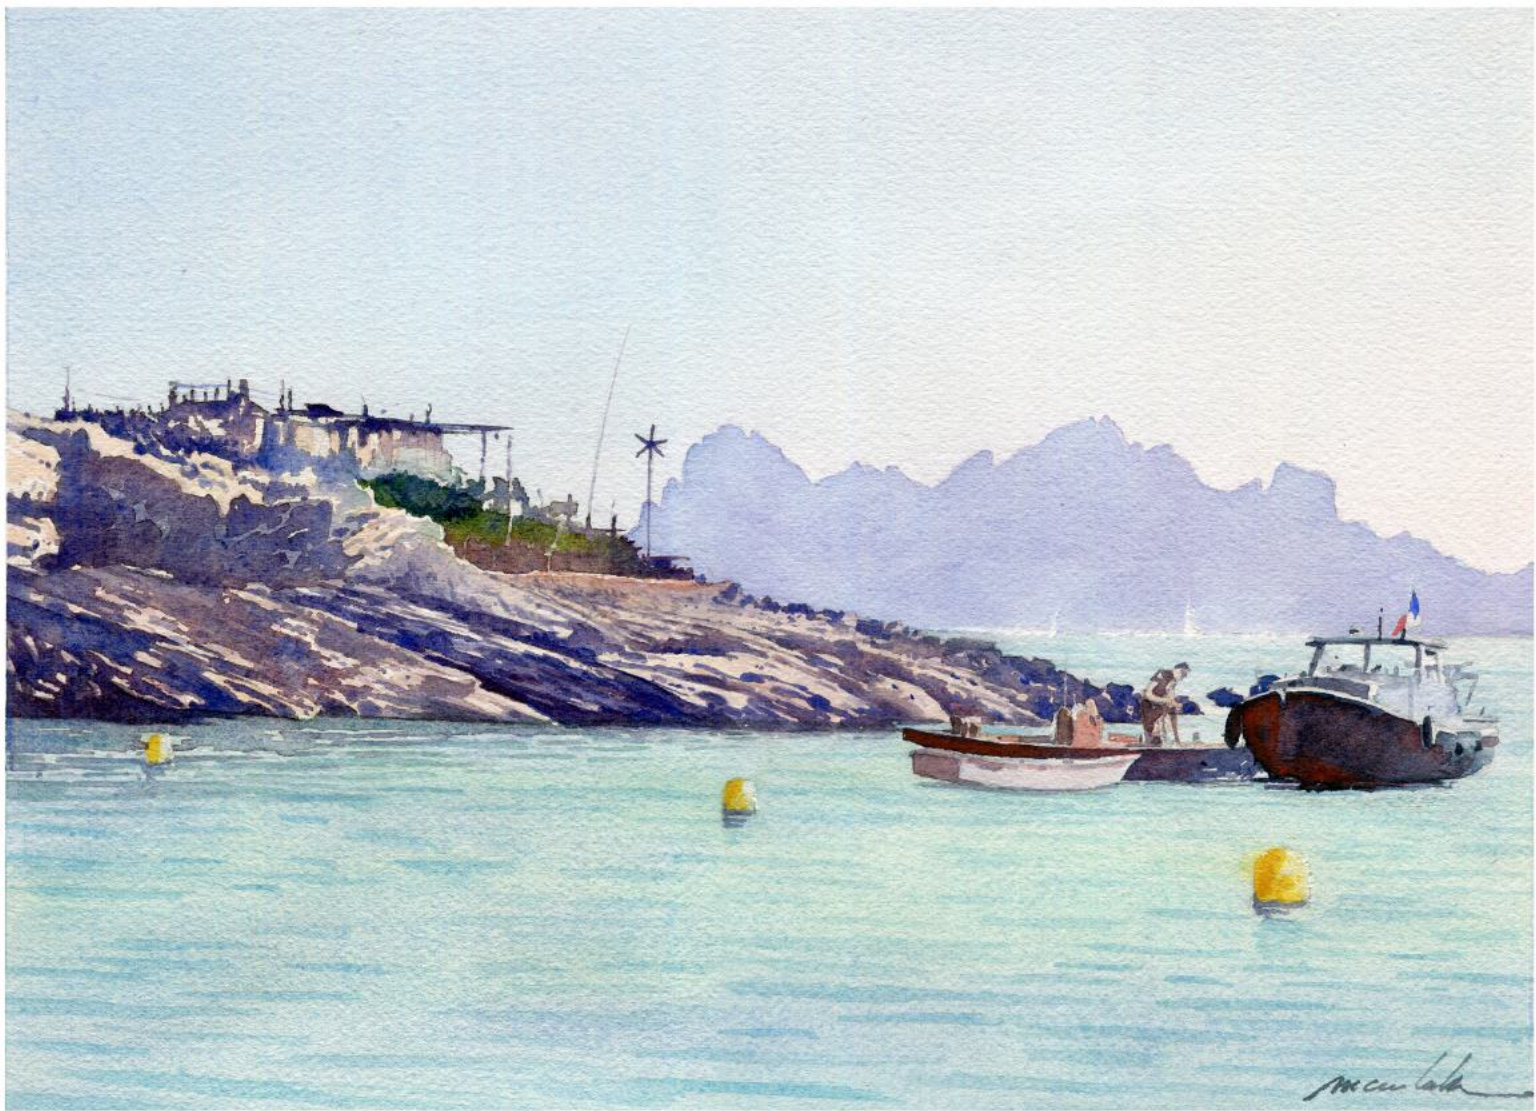

 **Vendue**

Le cabanon & l'Île de Riou depuis plage de Marseillveyre (1) 2021

*Format aquarelle 36*26 cm
Format avec Passe-Partout 50*40 cm
Aquarelle sur papier Arches 300gr*

500,00 Euros

Le cabanon & l'Île de Riou depuis plage de Marseillveyre (2) 2021

*Format aquarelle 36*26 cm
Format avec Passe-Partout 50*40 cm
Aquarelle sur papier Arches 300gr*

500,00 Euros

Sur le sentier -face à l'île Maire 2021

*Format aquarelle 36*26 cm
Format avec Passe-Partout 50*40 cm
Aquarelle sur papier Arches 300gr*

 **Vendue**

Cap Morgiou le Matin 2021

*Format aquarelle 36*26 cm
Format avec Passe-Partout 50*40 cm
Aquarelle sur papier Arches 300gr*

500,00 Euros

Marseillevyre & l'île de Riou 2021

*Format aquarelle 36*26 cm
Format avec Passe-Partout 50*40 cm
Aquarelle sur papier Arches 300gr*