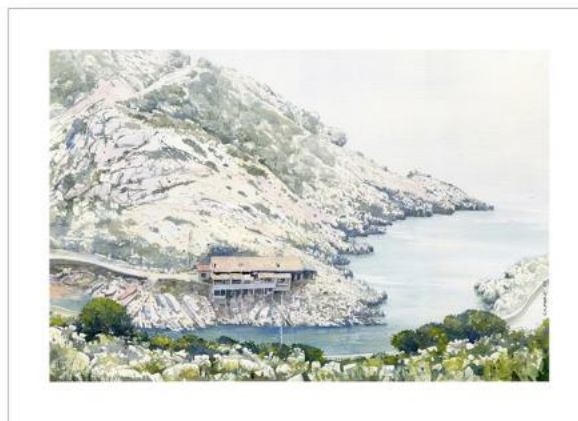

Callelongue / La Sortie du port 2019

*Massif des Calanques
Format aquarelle 70 x 50 cm - (Aquarelle - 60 x 40 cm) -
Aquarelle sur papier Arches 300gr*