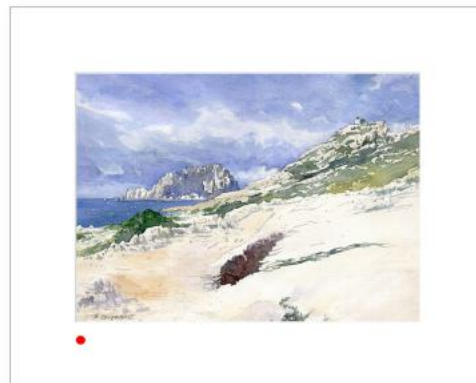

 **Vendue**

Le cabanon & l'Île de Riou depuis plage de Marseillveyre (1) 2021

*Format aquarelle 36*26 cm
Format avec Passe-Partout 50*40 cm
Aquarelle sur papier Arches 300gr*

500,00 Euros

Le cabanon & l'Île de Riou depuis plage de Marseillveyre (2) 2021

*Format aquarelle 36*26 cm
Format avec Passe-Partout 50*40 cm
Aquarelle sur papier Arches 300gr*

500,00 Euros

Sur le sentier -face à l'île Maire 2021

*Format aquarelle 36*26 cm
Format avec Passe-Partout 50*40 cm
Aquarelle sur papier Arches 300gr*

 **Vendue**

Cap Morgiou le Matin 2021

*Format aquarelle 36*26 cm
Format avec Passe-Partout 50*40 cm
Aquarelle sur papier Arches 300gr*

500,00 Euros

Marseillevyre & l'île de Riou 2021

*Format aquarelle 36*26 cm
Format avec Passe-Partout 50*40 cm
Aquarelle sur papier Arches 300gr*