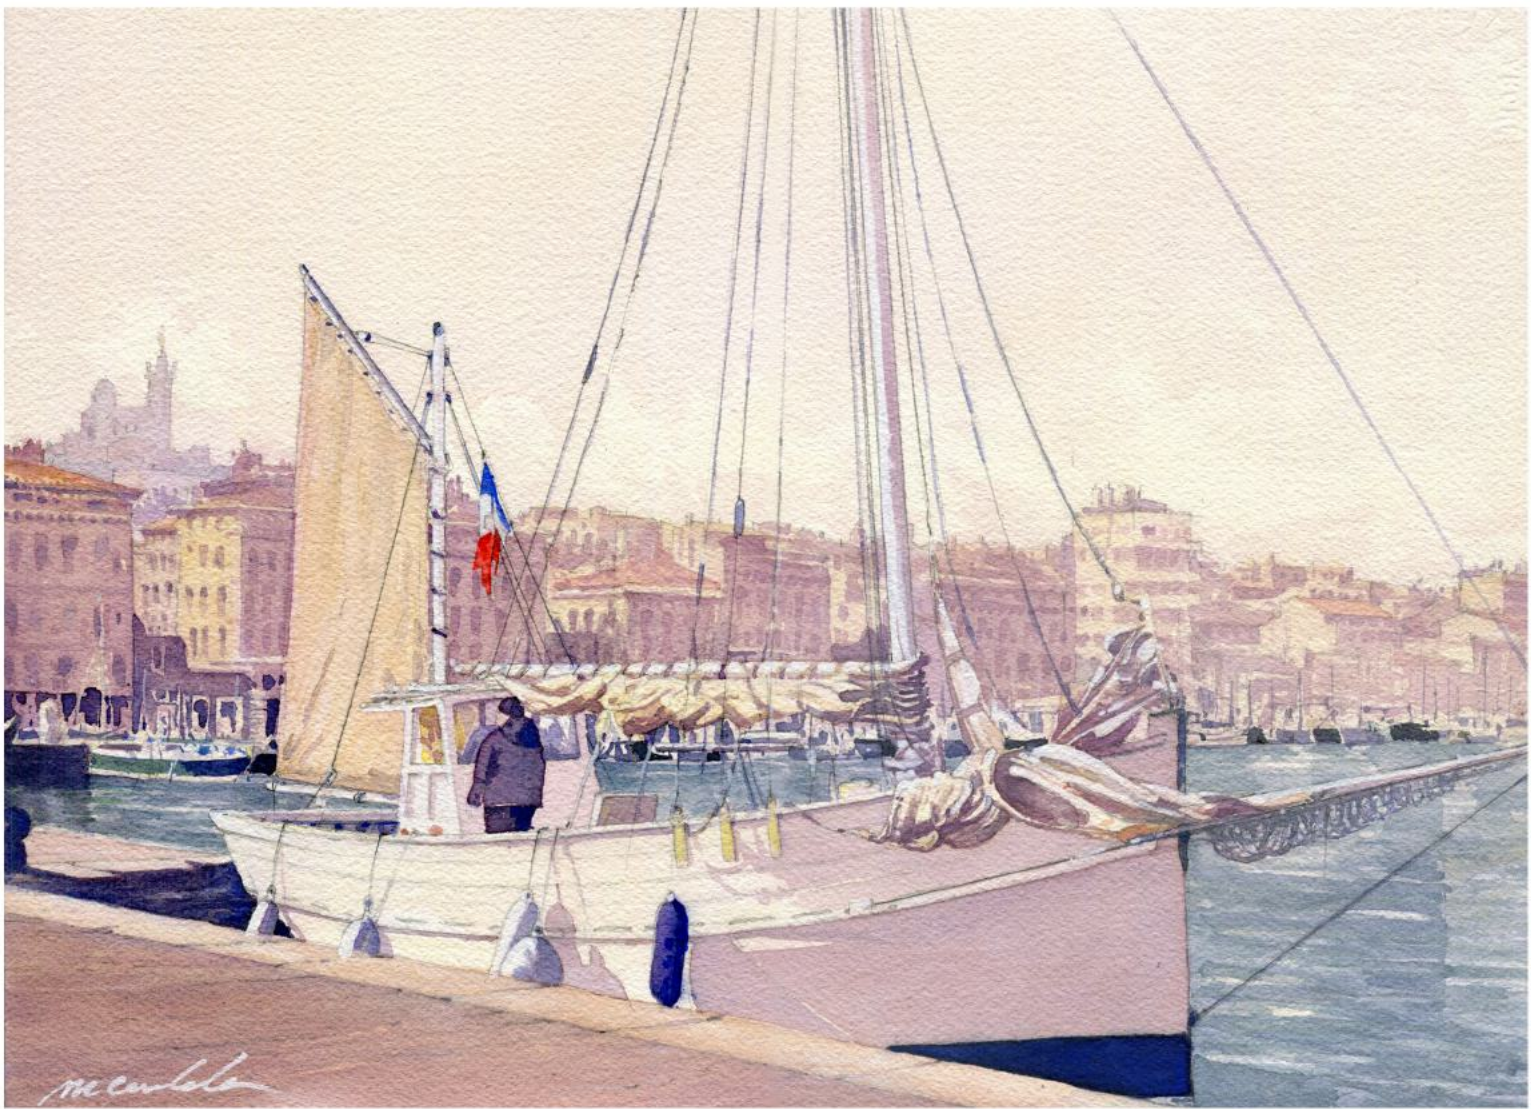

*Format aquarelle 36*26 cm
Format avec Passe-Partout 50*40 cm
Aquarelle sur papier Arches 300gr*

500,00 Euros

Bateau de pêche - Quai du Vieux Port de Marseille 2019

*Format aquarelle 36*26 cm
Format avec Passe-Partout 50*40 cm
Aquarelle sur papier Arches 300gr*